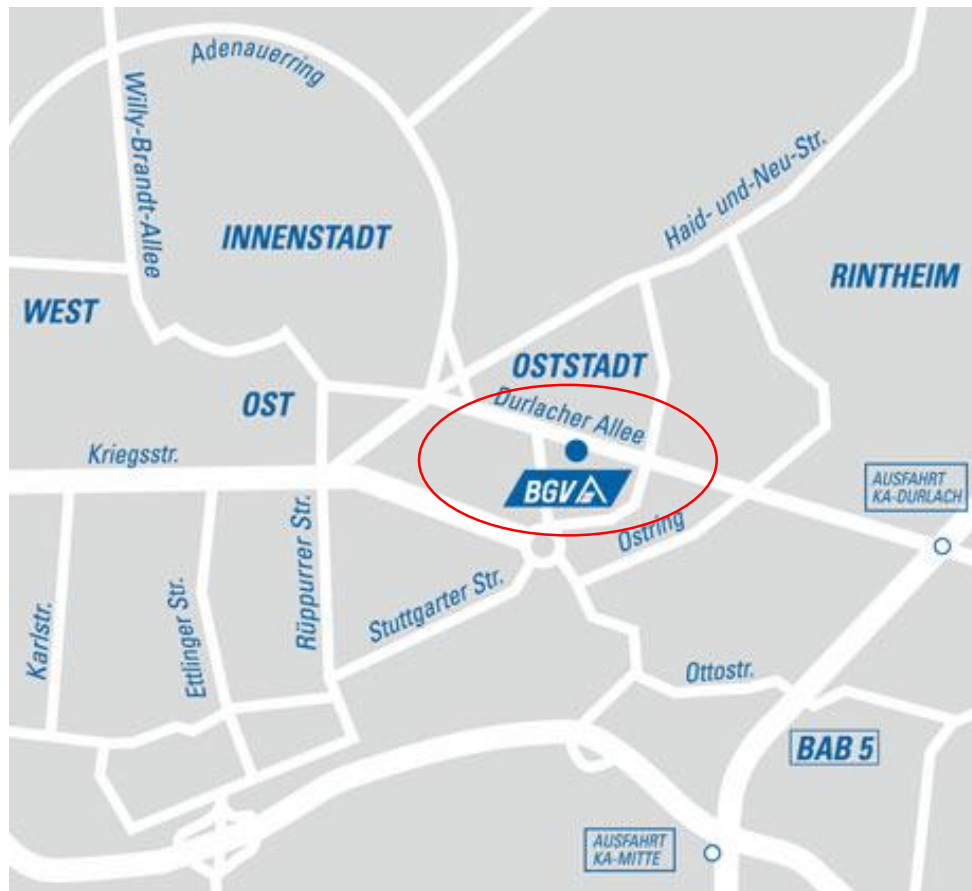

Anfahrt / Lageplan BGV

(Durlacher Allee 56, 76131 Karlsruhe)

Das Gebäude der BGV befindet sich in unmittelbarer Nähe der Straßenbahnhaltestelle **Gottesauer Platz / BGV**. Mit der Straßenbahn erreichen Sie das Gelände mit den Linien 1, 2, S4, S5, S7 und S8. Abweichende Verkehrsverbindungen sind aufgrund der anhaltenden Baustellensituation in Karlsruhe jederzeit möglich.

Bei Anfahrt mit dem Pkw stehen kostenlose Parkplätze in der Tiefgarage der BGV ab 18:30 Uhr am Veranstaltungsabend zur Verfügung.